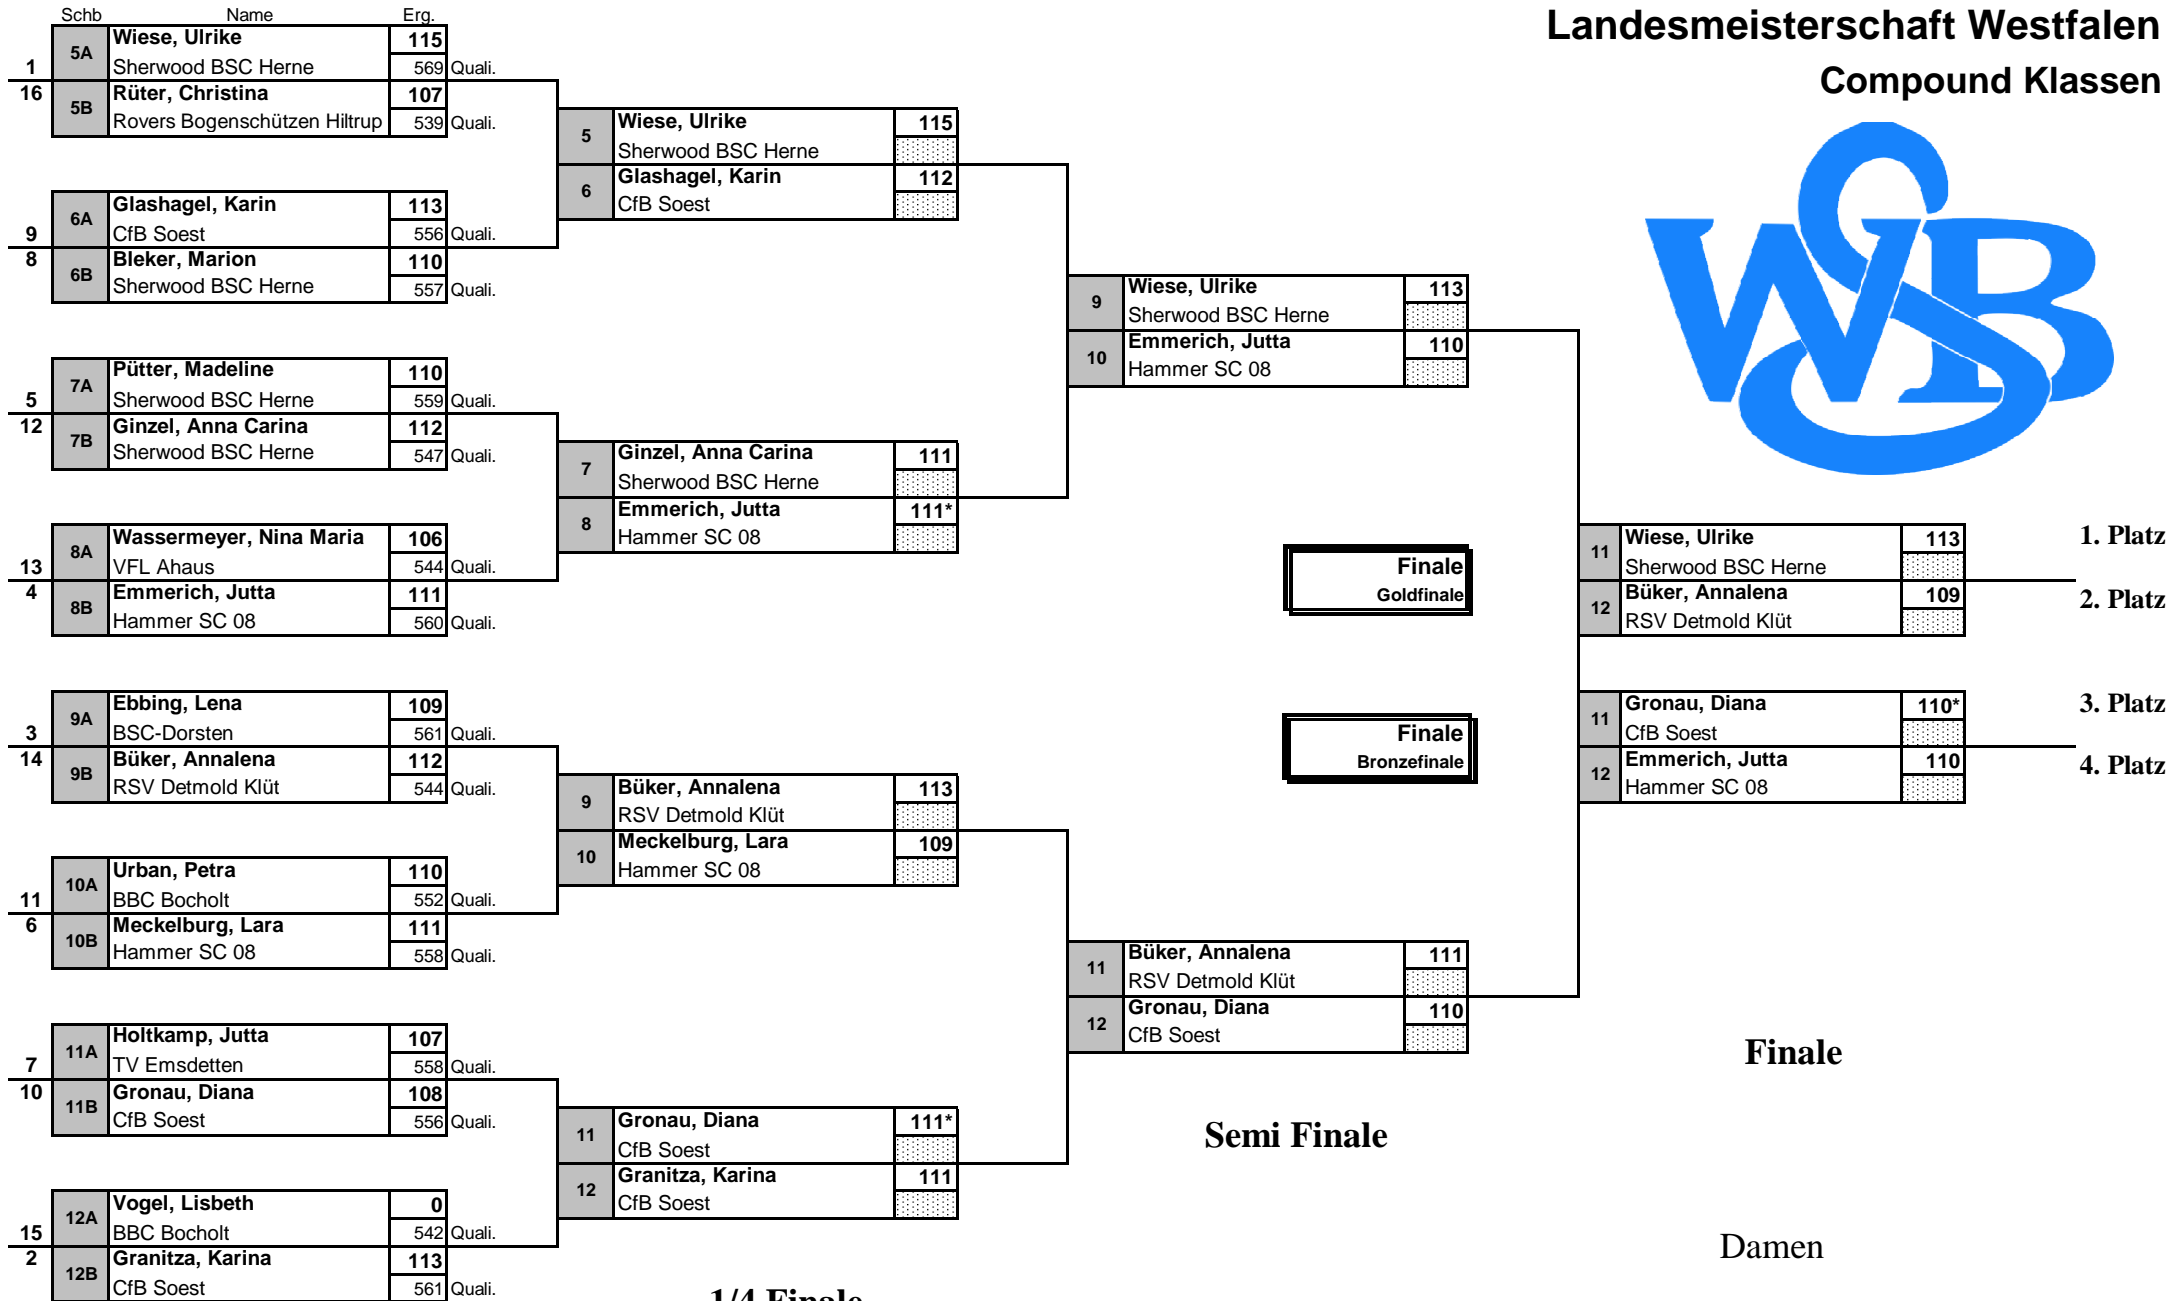

Landesmeisterschaft Westfalen Compound Klassen

Finale
Goldfinale

Finale
Bronzefinale

Semi Finale

Finale

Damen

1. Platz

2. Platz

3. Platz

4. Platz

1/8 Finale

1/4 Finale

* = Im Stechen gewonnen

Landesmeisterschaft Westfalen Compound Klassen

Finale
Goldfinale

Finale
Bronzefinale

Semi Finale

Finale

Herren

1. Platz

2. Platz

3. Platz

4. Platz

* = Im Stechen gewonnen

1/8 Finale

1/4 Finale