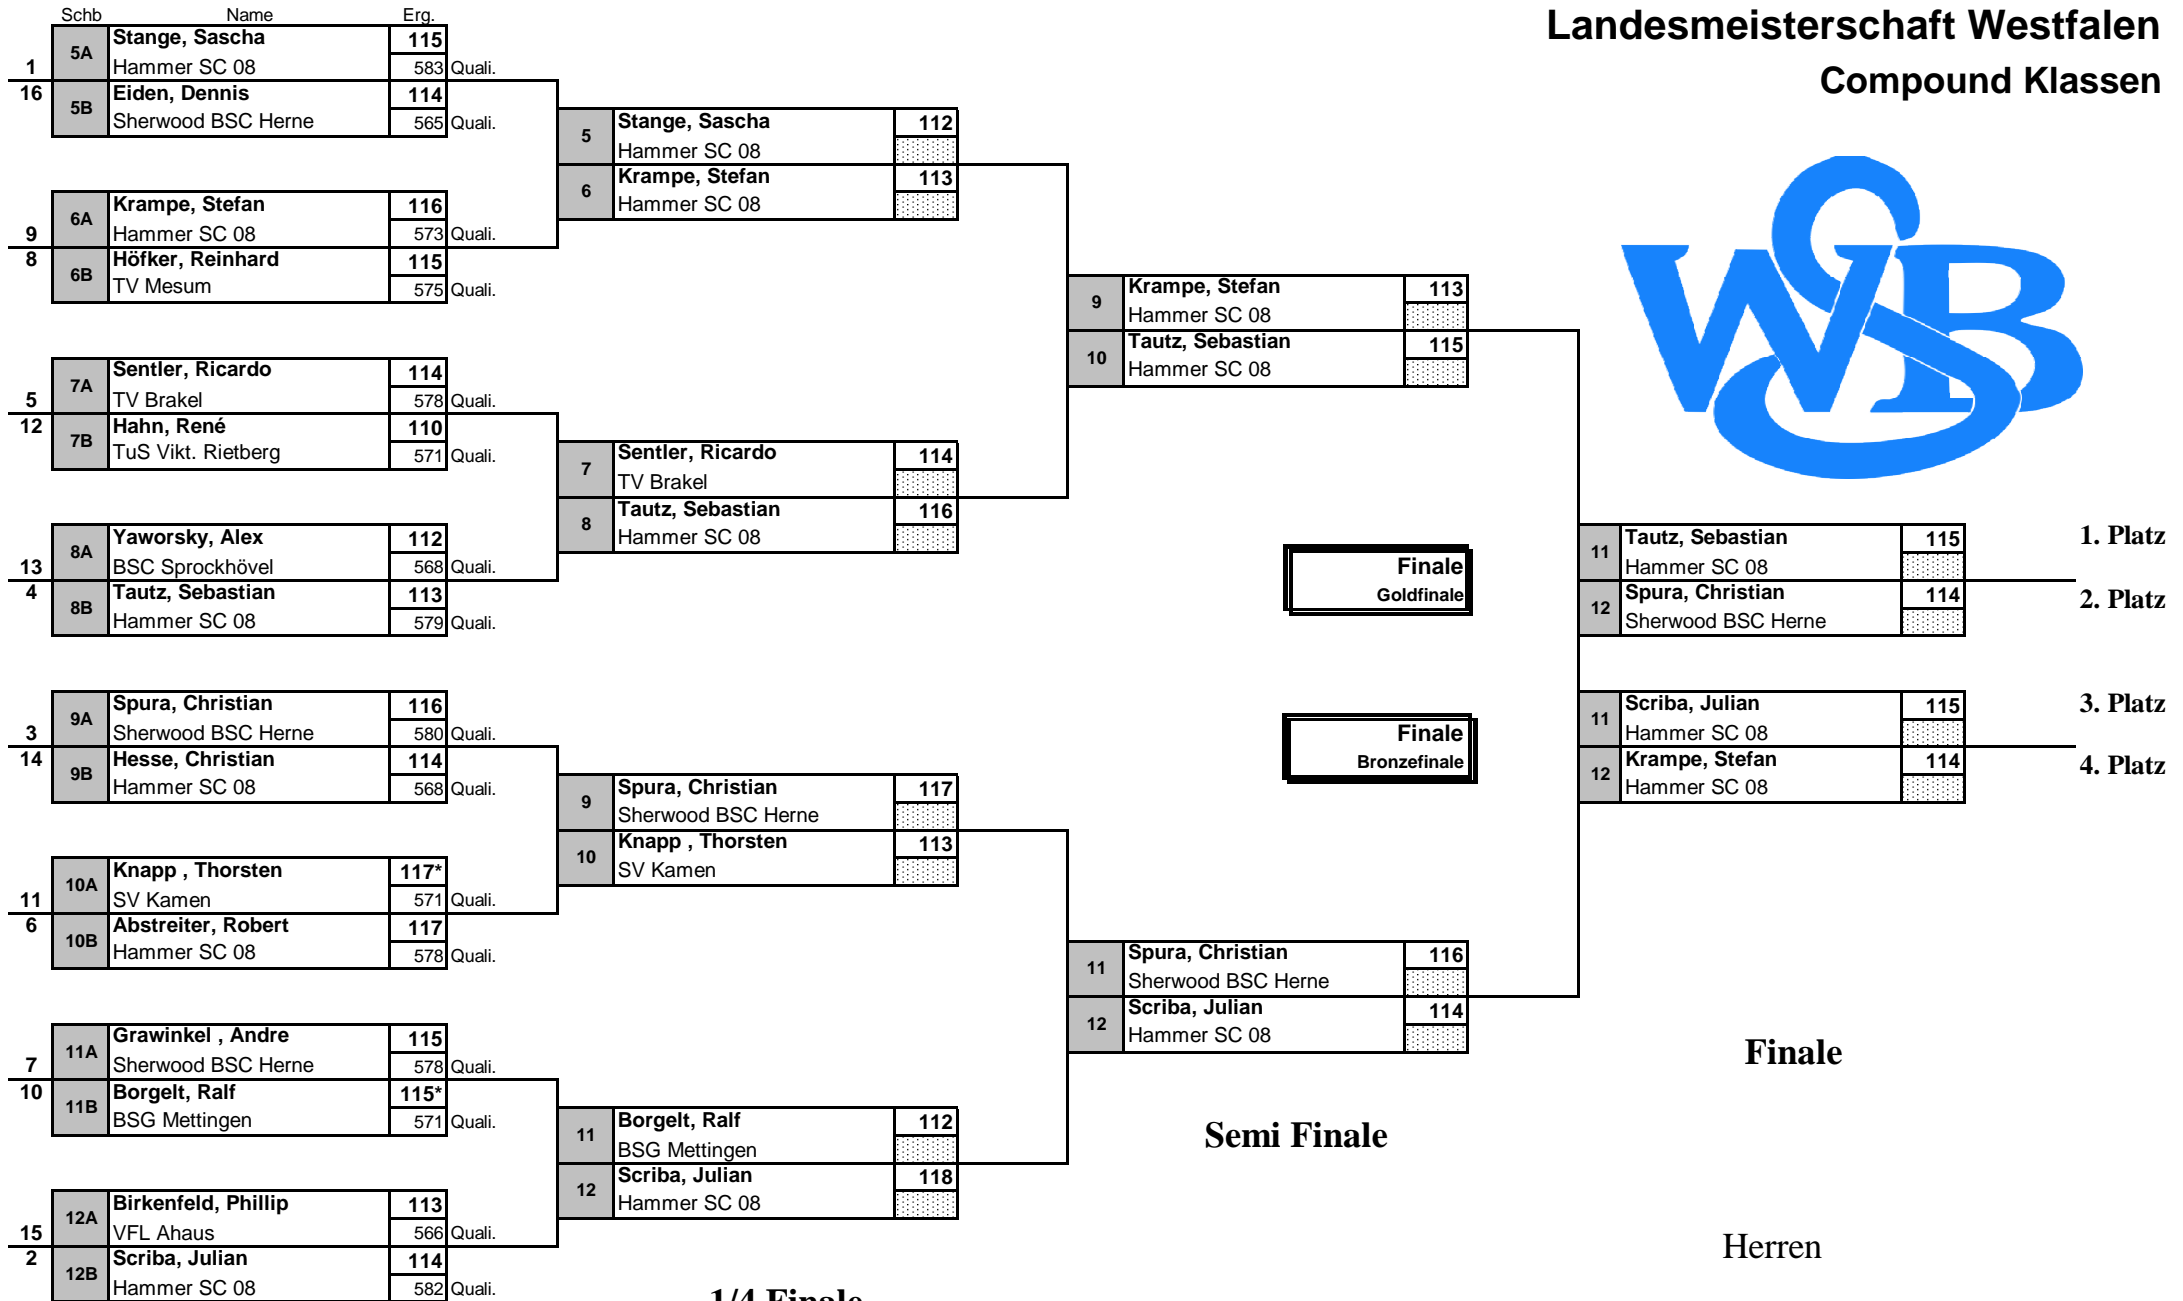

3. Platz

4. Platz

1/8 Finale

1/4 Finale

* = Im Stechen gewonnen

Landesmeisterschaft Westfalen Compound Klassen

Finale
Goldfinale

Finale
Bronzefinale

Semi Finale

Finale

Herren

1. Platz

2. Platz

3. Platz

4. Platz

* = Im Stechen gewonnen

1/8 Finale

1/4 Finale